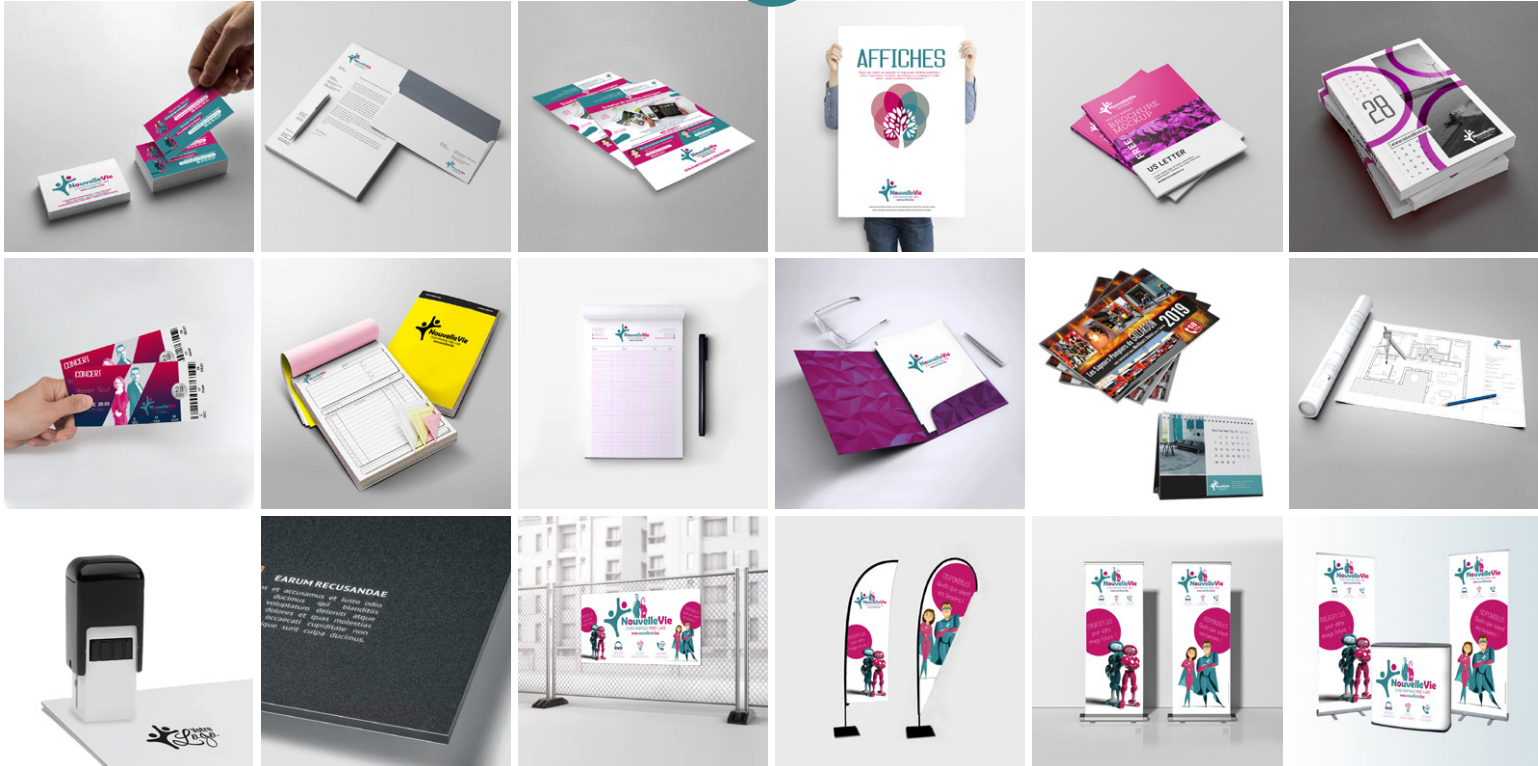

VOTRE STUDIO GRAPHIQUE TOUT TERRAIN !

**PME, TPE, artisans, associations, CE, ...
Pour tous, nous sommes là !
On fait tout ou presque !**

DESIGN GRAPHIQUE - MISE EN PAGE - CRÉATION DE LOGO - CHARTE GRAPHIQUE - SITE WEB

Cartes de visite - Flyers - Affiches - Brochures - Dépliants - Catalogues
Notices d'utilisations - Bulletins municipaux
Objets publicitaires - Signalétique

N'hésitez pas à nous contacter. une solution à chaque budget !

Studio Nouvelle Vie

DISPONIBLES
Quels que soient
vos besoins !

CRÉATIFS 3.0
pour votre
image future !

RÉALISATION & IMPRESSION

NOS ATOUTS ?

NouvelleVie est un studio de création et de mise en page à taille humaine ce qui nous permet d'être réactifs et proches de vous !